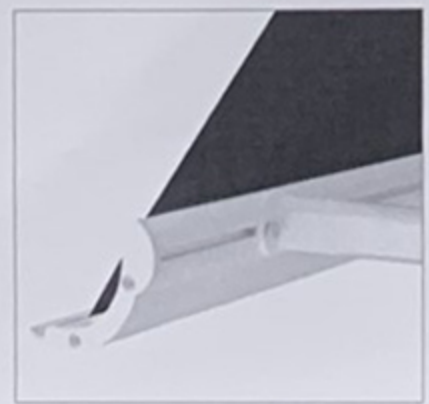

VERSO

TRICAN
CORPORATION

BAT
GROUP

VERSO

VERSO is an appropriate awning for balconies and window installation with spring arms. Easy and quick installation. An optional cassette is available for fabric protection. Thanks to the arm shape it can be installed inside niche.

VERSO est un store indiqué pour l'installation sur balcons et fenêtres. Montage facile et rapide. Cet article prévoit également un coffre de protection pour le tissu. Grâce à la forme des bras, il peut être installé en tableau.

TECHNICAL SHEET

Fiche technique

Wall installation
Installation au mur

Ceiling installation
Installation au plafond

TRICAN
CORPORATION

TRICAN CORPORATION

6200 Danville Road
Mississauga, ON
L5T 2H7
T. 905 795 1525
F. 905 795 1526