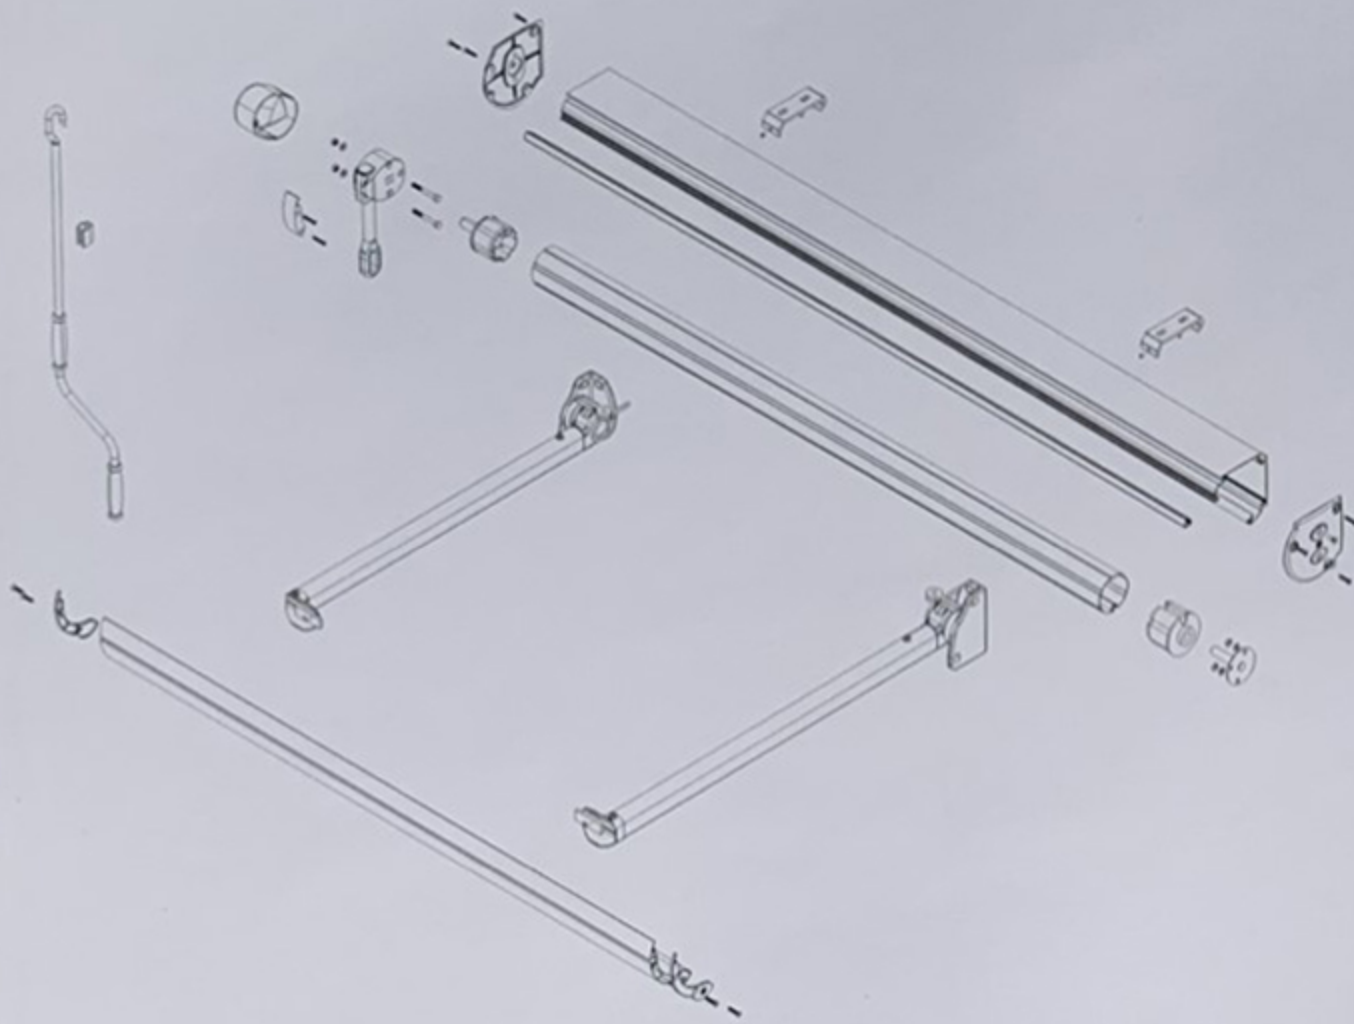

TECHNICAL SHEET

Fiche technique

Wall installation
Installation au mur