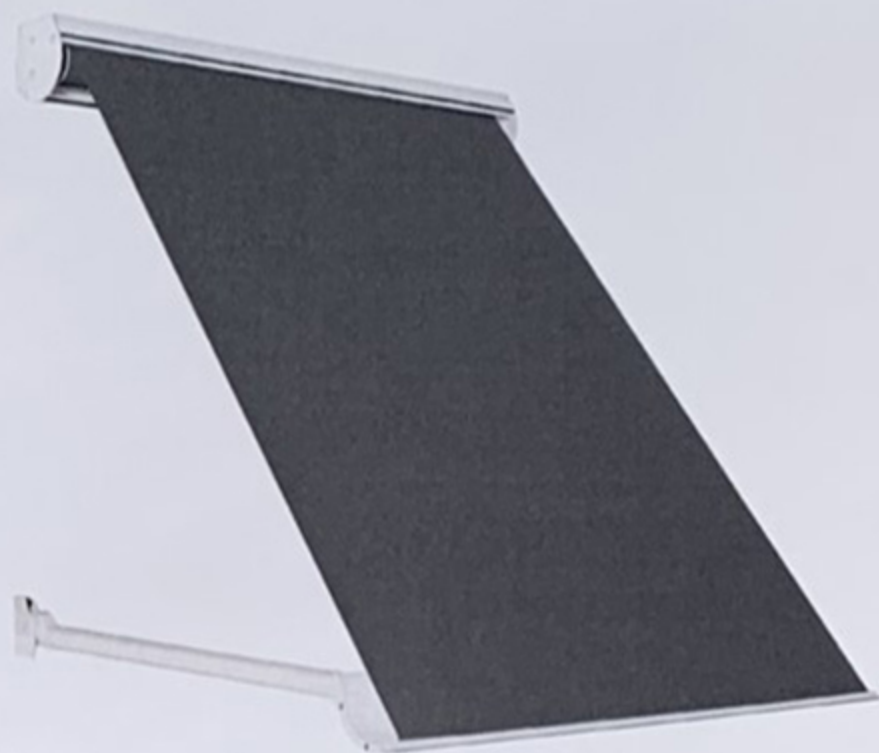

VERSO

TRICAN
CORPORATION

BAT
GROUP

VERSO

VERSO is an appropriate awning for balconies and window installation with spring arms. Easy and quick installation. An optional cassette is available for fabric protection. Thanks to the arm shape it can be installed inside niche.

VERSO est un store indiqué pour l'installation sur balcons et fenêtres. Montage facile et rapide. Cet article prévoit également un coffre de protection pour le tissu. Grâce à la forme des bras, il peut être installé en tableau.