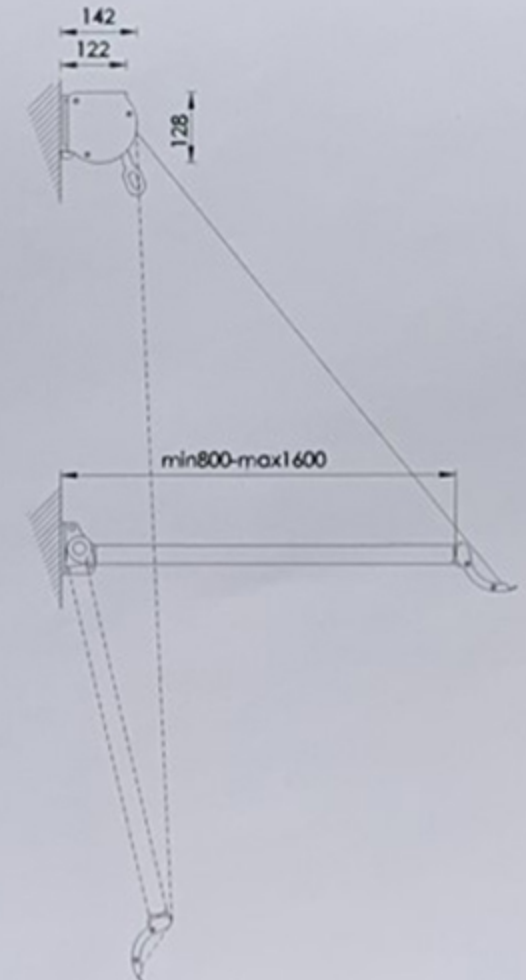

TECHNICAL SHEET

Fiche technique

Wall installation
Installation au mur