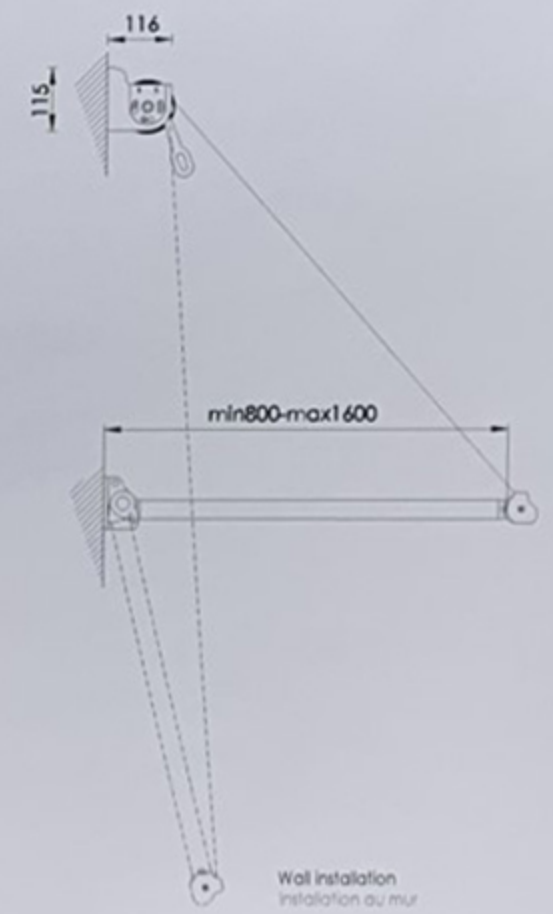

TECHNICAL SHEET

Fiche technique

Wall installation
Installation au mur